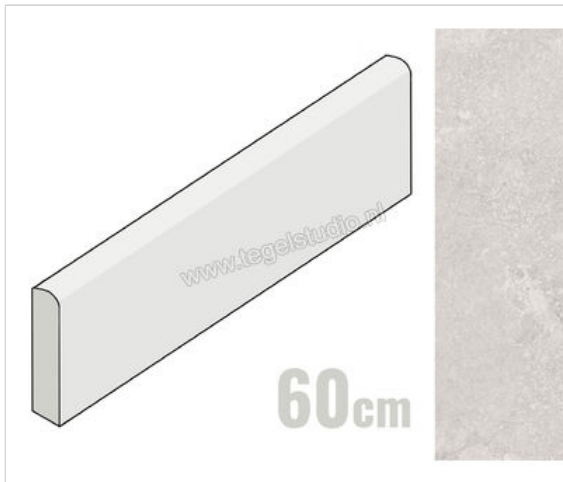

Emilceramica Chateau Gris 7.5x60 cm Plint Mat Gestructureerd Naturale

**10,18 €/Stuk**

Verpakkingseenheid 15 Stuk (15 Stuks)

Artikelnummer	EFU0
Fabrikant	Emilceramica
Serie	Chateau
Kleur	Gris
Formaat	7.5x60cm
Dikte	0,95 cm
EAN nummer	8026054478086
Soort	Plint
Materiaal	Porcellanato
Oppervlakte	Gestructureerd
Oppervlakte optiek	Mat
Oppervlaktefinish	Naturale
Vorstbestendig	Ja
Gerectificeerd	Ja
Gewicht	16 KG/Stuk
Stuks per pakket	15
Bestel-/levertijd	Levertijd c.a. 3 weken
Sortering	1