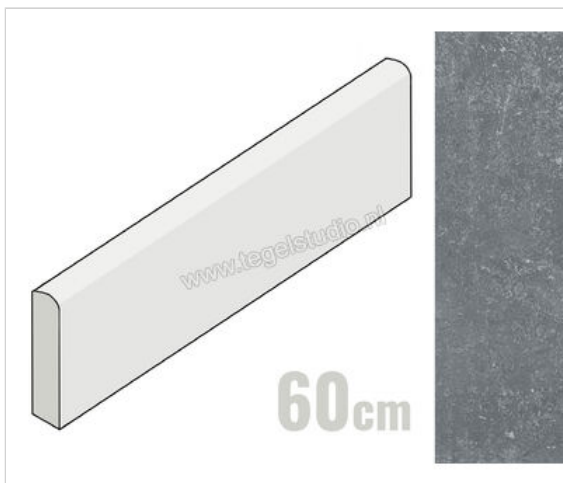

Emilceramica Chateau Noir 7.5x60 cm Plint Mat Gestructureerd Naturale

**10,18 €/Stuk**

Verpakkingseenheid 15 Stuk (15 Stuks)

Artikelnummer	EFU1
Fabrikant	Emilceramica
Serie	Chateau
Kleur	Noir
Formaat	7.5x60cm
Dikte	0,95 cm
EAN nummer	8026054478093
Soort	Plint
Materiaal	Porcellanato
Oppervlakte	Gestructureerd
Oppervlakte optiek	Mat
Oppervlaktefinish	Naturale
Vorstbestendig	Ja
Gerectificeerd	Ja
Gewicht	16 KG/Stuk
Stuks per pakket	15
Bestel-/levertijd	Levertijd c.a. 3 weken
Sortering	1