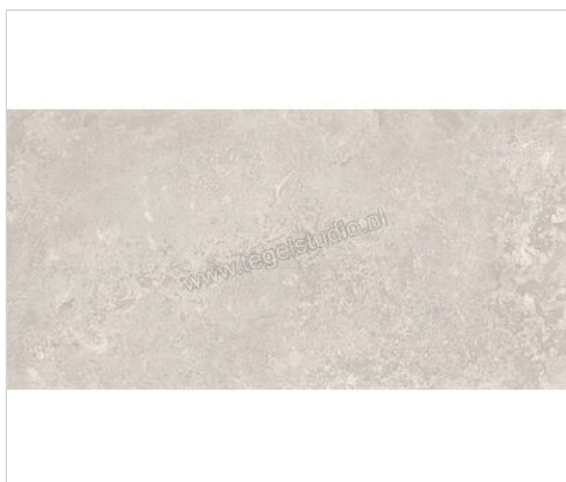

Emilceramica Chateau Beige 60x120 cm Vloertegel / Wandtegel Mat Gestructureerd Naturale

**47,50 €/m²**Verpakkingseenheid 1.44 m² (2 Stuks)

Artikelnummer	EFLQ
Fabrikant	Emilceramica
Serie	Chateau
Kleur	Beige
Formaat	60x120cm
Dikte	0,95 cm
EAN nummer	8026054302008
Soort	Vloertegel
Materiaal	Porcellanato
Oppervlakte	Gestructureerd
Oppervlakte optiek	Mat
Kleurspel	V3
Oppervlaktefinish	Naturale
Vorstbestendig	Ja
Gerectificeerd	Ja
Gewicht	23,35 KG/m ²
Stuks per pakket	2
Bestel-/levertijd	Levertijd c.a. 3 weken
Sortering	1
Slipweerstand	B
Slipweerstand	R10