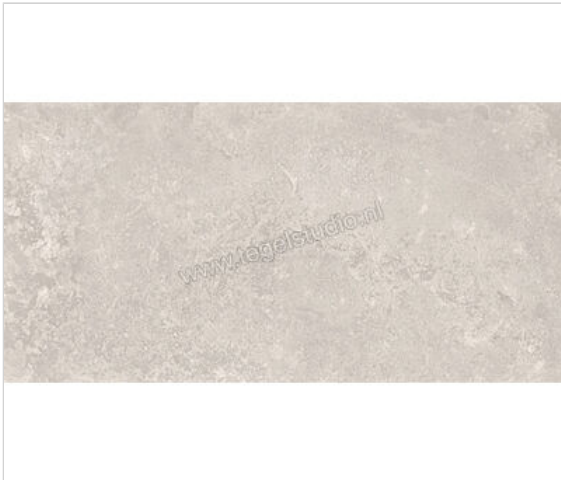

Emilceramica Chateau Beige 60x120 cm Vloertegel / Wandtegel Glanzend Gestructureerd Lappato

**59,96 €/m²**Verpakkingseenheid 1.44 m² (2 Stuks)

Artikelnummer	EFMA
Fabrikant	Emilceramica
Serie	Chateau
Kleur	Beige
Formaat	60x120cm
Dikte	0,95 cm
EAN nummer	8026054302206
Soort	Vloertegel
Materiaal	Porcellanato
Oppervlakte	Gestructureerd
Oppervlakte optiek	Glanzend
Kleurspel	V3
Oppervlaktefinish	Lappato
Vorstbestendig	Ja
Gerectificeerd	Ja
Gewicht	23,35 KG/m ²
Stuks per pakket	2
Bestel-/levertijd	Levertijd c.a. 3 weken
Sortering	1