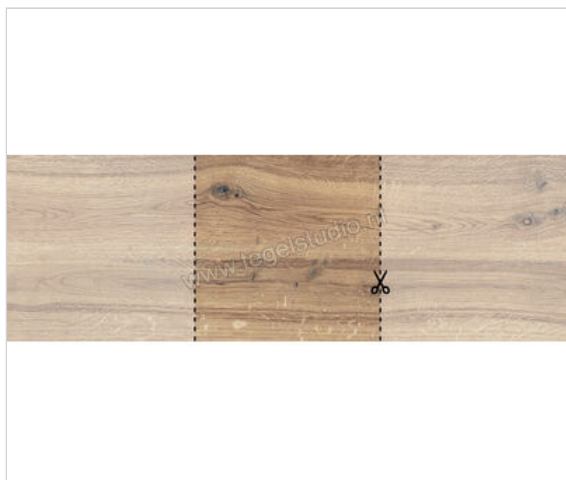

Emilceramica Millelegni 20mm Scottish Oak 40x40x2 cm Terrastegel Kleur Sample Mat Vlak Naturale

**15,00 €/Stuk**

Verpakkingseenheid 1 Stuk (1 Stuks)

Artikelnummer	E37Q SM
Fabrikant	Emilceramica
Serie	Millelegni 20mm
Kleur	Scottish Oak
Formaat	40x40cm
Dikte	2 cm
Soort	Terrastegel
Materiaal	Porcellanato
Oppervlakte	Vlak
Oppervlakte optiek	Mat
Oppervlaktefinish	Naturale
Vorstbestendig	Ja
Gerectificeerd	Ja
Gewicht	7 KG/Stuk
Stuks per pakket	1
Bestel-/levertijd	Leverbaar uit ons centraal magazijn - Levertijd c.a 1,5 week
Slipweerstand	C
Slipweerstand	R11