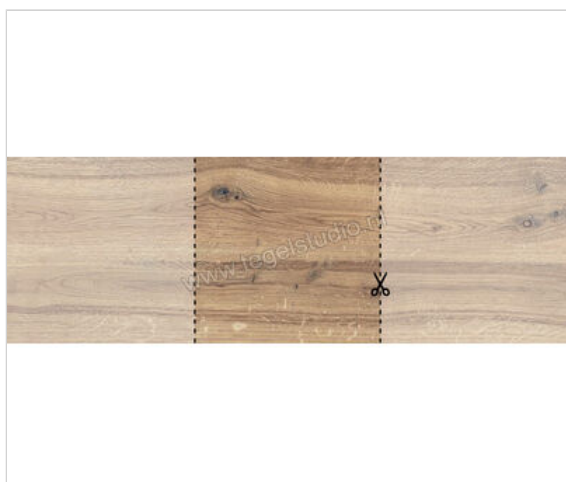

## Emilceramica Millelegni 20mm Scottish Oak 40x40x2 cm Terrastegel Kleur Sample Mat Vlak Naturale

**15,00 €/Stuk**

Verpakkingseenheid 1 Stuk (1 Stuks)

<b>Artikelnummer</b>	E37Q SM
<b>Fabrikant</b>	Emilceramica
<b>Serie</b>	Millelegni 20mm
<b>Kleur</b>	Scottish Oak
<b>Formaat</b>	40x40cm
<b>Dikte</b>	2 cm
<b>Soort</b>	Terrastegel
<b>Materiaal</b>	Porcellanato
<b>Oppervlakte</b>	Vlak
<b>Oppervlakte optiek</b>	Mat
<b>Oppervlaktefinish</b>	Naturale
<b>Vorstbestendig</b>	Ja
<b>Gerectificeerd</b>	Ja
<b>Gewicht</b>	7 KG/Stuk
<b>Stuks per pakket</b>	1
<b>Bestel-/levertijd</b>	Leverbaar uit ons centraal magazijn - Levertijd c.a 1,5 week
<b>Slipweerstand</b>	C
<b>Slipweerstand</b>	R11