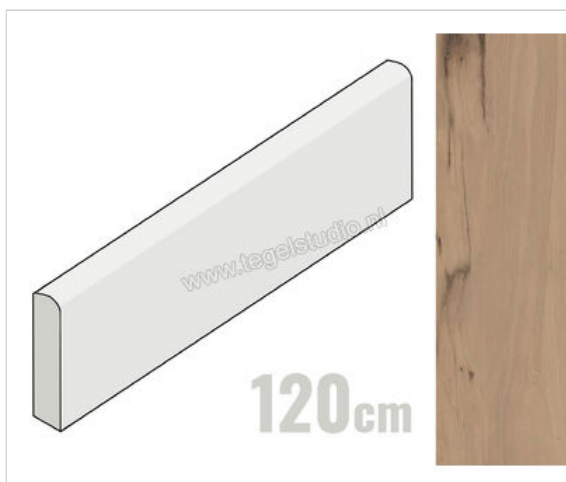

Emilceramica Millelegni Larch 7.5x120 cm Plint Mat Vlak Naturale

Artikelnummer	E2VL
Fabrikant	Emilceramica
Serie	Millelegni
Kleur	Larch
Formaat	7.5x120cm
Dikte	0,95 cm
EAN nummer	8026054435591
Soort	Plint
Materiaal	Porcellanato
Oppervlakte	Vlak
Oppervlakte optiek	Mat
Kleurspel	V3
Oppervlaktefinish	Naturale
Vorstbestendig	Ja
Gerectificeerd	Nee
Gewicht	2,16 KG/Stuk
Stuks per pakket	6
Bestel-/levertijd	Levertijd c.a. 3 weken
Sortering	1