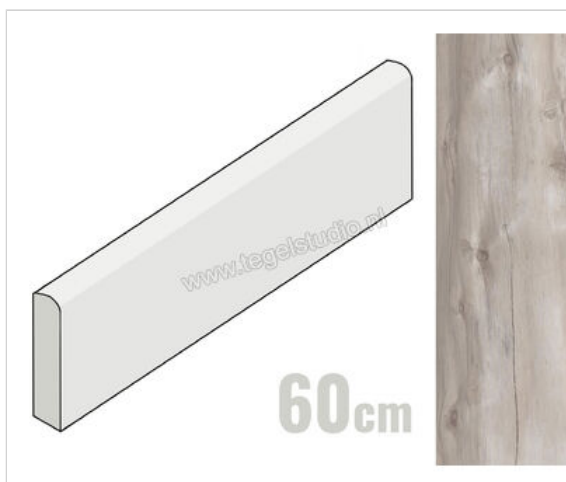

Emilceramica Millelegni Grey Ash 7.5x60 cm Plint Mat Vlak Naturale

**11,71 €/Stuk**

Verpakkingseenheid 14 Stuk (15 Stuks)

Artikelnummer	E29A
Fabrikant	Emilceramica
Serie	Millelegni
Kleur	Grey Ash
Formaat	7.5x60cm
Dikte	0,95 cm
EAN nummer	8026054478406
Soort	Plint
Materiaal	Porcellanato
Oppervlakte	Vlak
Oppervlakte optiek	Mat
Kleurspel	V3
Oppervlaktefinish	Naturale
Vorstbestendig	Ja
Gerectificeerd	Nee
Gewicht	1,08 KG/Stuk
Stuks per pakket	15
Bestel-/levertijd	Levertijd c.a. 3 weken
Sortering	1