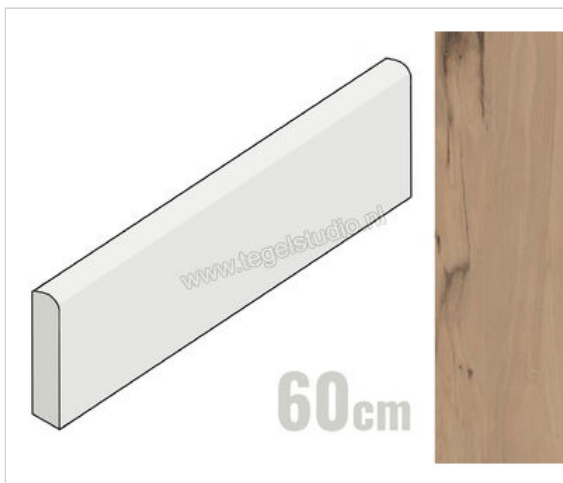

Emilceramica Millelegni Larch 7.5x60 cm Plint Mat Vlak Naturale

**11,71 €/Stuk**

Verpakkingseenheid 14 Stuk (15 Stuks)

Artikelnummer	E2VP
Fabrikant	Emilceramica
Serie	Millelegni
Kleur	Larch
Formaat	7.5x60cm
Dikte	0,95 cm
EAN nummer	8026054478376
Soort	Plint
Materiaal	Porcellanato
Oppervlakte	Vlak
Oppervlakte optiek	Mat
Kleurspel	V3
Oppervlaktefinish	Naturale
Vorstbestendig	Ja
Gerectificeerd	Nee
Gewicht	1,08 KG/Stuk
Stuks per pakket	15
Bestel-/levertijd	Levertijd c.a. 3 weken
Sortering	1