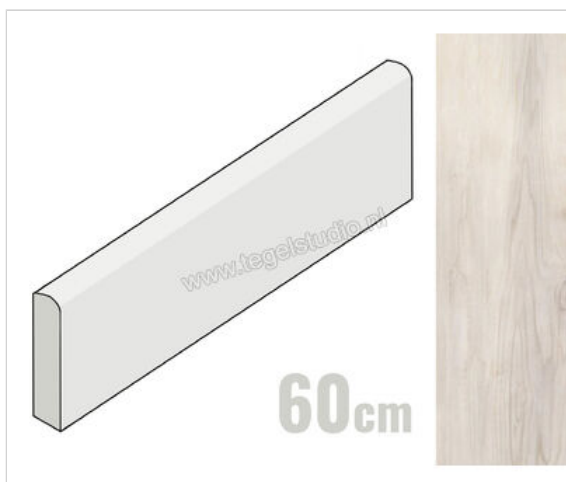

Emilceramica Millelegni White Toulipier 7.5x60 cm Plint Mat Vlak Naturale

| | |
|---------------------------|------------------------|
| Artikelnummer | E297 |
| Fabrikant | Emilceramica |
| Serie | Millelegni |
| Kleur | White Toulipier |
| Formaat | 7.5x60cm |
| Dikte | 0,95 cm |
| EAN nummer | 8026054478475 |
| Soort | Plint |
| Materiaal | Porcellanato |
| Oppervlakte | Vlak |
| Oppervlakte optiek | Mat |
| Kleurspel | V3 |
| Oppervlaktefinish | Naturale |
| Vorstbestendig | Ja |
| Gerectificeerd | Nee |
| Gewicht | 1,08 KG/Stuk |
| Stuks per pakket | 15 |
| Bestel-/levertijd | Levertijd c.a. 3 weken |
| Sortering | 1 |