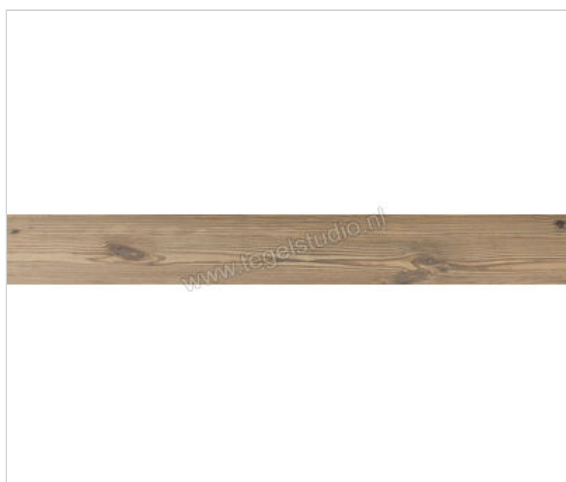

Emilceramica Millelegni Larch 15x120 cm Vloertegel / Wandtegel Mat Vlak Naturale

44,95 €/m²

Verpakkingseenheid 1.08 m² (6 Stuks)

Artikelnummer	E2NU
Fabrikant	Emilceramica
Serie	Millelegni
Kleur	Larch
Formaat	15x120cm
Dikte	0,95 cm
EAN nummer	8026054290527
Soort	Vloertegel
Materiaal	Porcellanato
Oppervlakte	Vlak
Oppervlakte optiek	Mat
Kleurspel	V3
Oppervlaktefinish	Naturale
Vorstbestendig	Ja
Gerectificeerd	Ja
Gewicht	20,7 KG/m ²
Stuks per pakket	6
Stuks per pallet	192
Bestel-/levertijd	Levertijd c.a. 3 weken
Sortering	1
Slipweerstand	B
Slipweerstand	R10