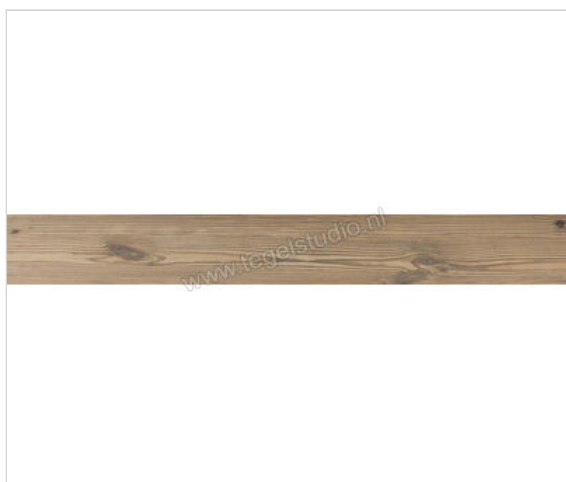

## Emilceramica Millelegni Larch 15x120 cm Vloertegel / Wandtegel Mat Vlak Naturale

**44,95 €/m<sup>2</sup>**Verpakkingseenheid 1.08 m<sup>2</sup> (6 Stuks)

<b>Artikelnummer</b>	E2NU
<b>Fabrikant</b>	Emilceramica
<b>Serie</b>	Millelegni
<b>Kleur</b>	Larch
<b>Formaat</b>	15x120cm
<b>Dikte</b>	0,95 cm
<b>EAN nummer</b>	8026054290527
<b>Soort</b>	Vloertegel
<b>Materiaal</b>	Porcellanato
<b>Oppervlakte</b>	Vlak
<b>Oppervlakte optiek</b>	Mat
<b>Kleurspel</b>	V3
<b>Oppervlaktefinish</b>	Naturale
<b>Vorstbestendig</b>	Ja
<b>Gerectificeerd</b>	Ja
<b>Gewicht</b>	20,7 KG/m <sup>2</sup>
<b>Stuks per pakket</b>	6
<b>Stuks per pallet</b>	192
<b>Bestel-/levertijd</b>	Levertijd c.a. 3 weken
<b>Sortering</b>	1
<b>Slipweerstand</b>	B
<b>Slipweerstand</b>	R10