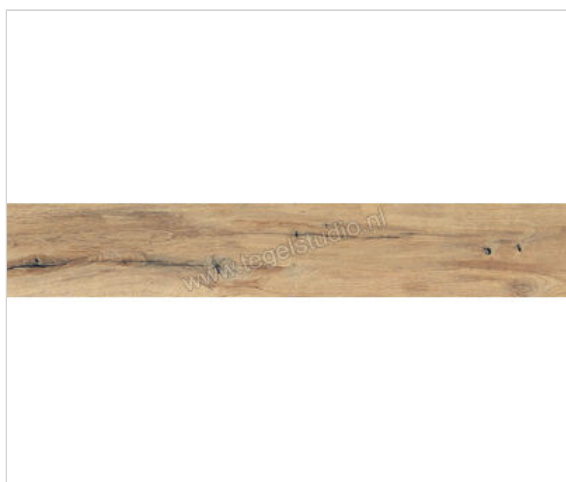

Emilceramica Millelegni Scottish Oak 20x120 cm Vloertegel / Wandtegel Mat Vlak Naturale

**44,95 €/m<sup>2</sup>**

Verpakkingseenheid 0.96 m<sup>2</sup> (4 Stuks)

<b>Artikelnummer</b>	E21W
<b>Fabrikant</b>	Emilceramica
<b>Serie</b>	Millelegni
<b>Kleur</b>	Scottish Oak
<b>Formaat</b>	20x120cm
<b>Dikte</b>	0,95 cm
<b>EAN nummer</b>	8026054290855
<b>Soort</b>	Vloertegel
<b>Materiaal</b>	Porcellanato
<b>Oppervlakte</b>	Vlak
<b>Oppervlakte optiek</b>	Mat
<b>Kleurspel</b>	V3
<b>Oppervlaktefinish</b>	Naturale
<b>Vorstbestendig</b>	Ja
<b>Gerectificeerd</b>	Ja
<b>Gewicht</b>	24,4 KG/m <sup>2</sup>
<b>Stuks per pakket</b>	4
<b>Stuks per pallet</b>	144
<b>Bestel-/levertijd</b>	Levertijd c.a. 3 weken
<b>Sortering</b>	1
<b>Slipweerstand</b>	B
<b>Slipweerstand</b>	R10