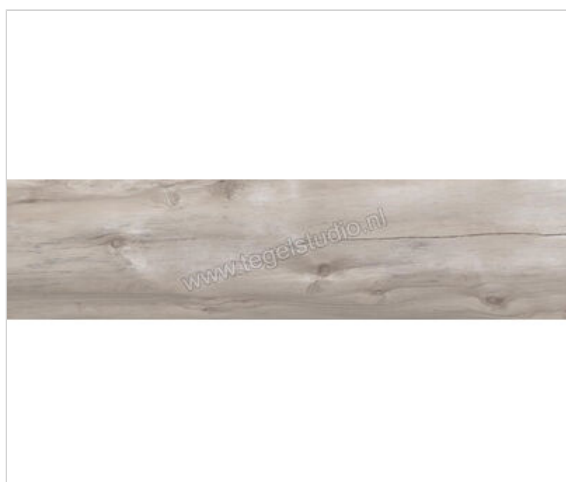

Emilceramica Millelegni Grey Ash 30x120 cm Vloertegel / Wandtegel Mat Vlak Naturale

**44,95 €/m²**Verpakkingseenheid 1.44 m² (4 Stuks)

Artikelnummer	E220
Fabrikant	Emilceramica
Serie	Millelegni
Kleur	Grey Ash
Formaat	30x120cm
Dikte	0,95 cm
EAN nummer	8026054453281
Soort	Vloertegel
Materiaal	Porcellanato
Oppervlakte	Vlak
Oppervlakte optiek	Mat
Kleurspel	V3
Oppervlaktefinish	Naturale
Vorstbestendig	Ja
Gerectificeerd	Ja
Gewicht	23,8 KG/m ²
Stuks per pakket	4
Stuks per pallet	88
Bestel-/levertijd	Levertijd c.a. 3 weken
Sortering	1
Slipweerstand	B
Slipweerstand	R10