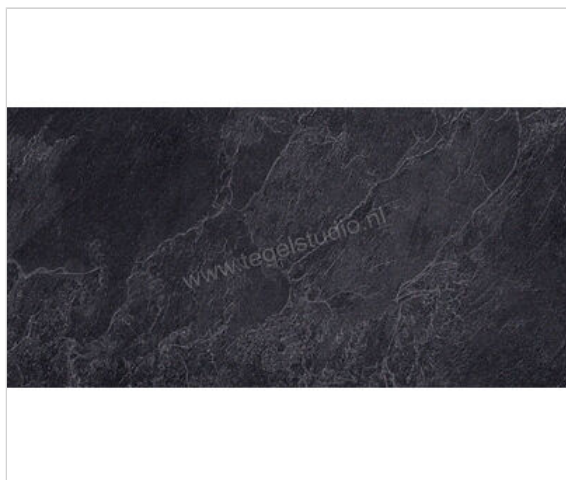

Emilceramica Nordika 20Mm Dark 50x100x2 cm Terrastegel Mat Gestructureerd Naturale

Artikelnummer	ECWT
Fabrikant	Emilceramica
Serie	Nordika 20Mm
Kleur	Dark
Formaat	50x100cm
Dikte	2 cm
EAN nummer	8026054285424
Soort	Terrastegel
Materiaal	Porcellanato
Oppervlakte	Gestructureerd
Oppervlakte optiek	Mat
Kleurspel	V3
Oppervlaktefinish	Naturale
Vorstbestendig	Ja
Gerectificeerd	Ja
Gewicht	48 KG/m ²
Stuks per pakket	1
Bestel-/levertijd	Levertijd c.a. 3 weken
Sortering	1
Slipweerstand	C
Slipweerstand	R11