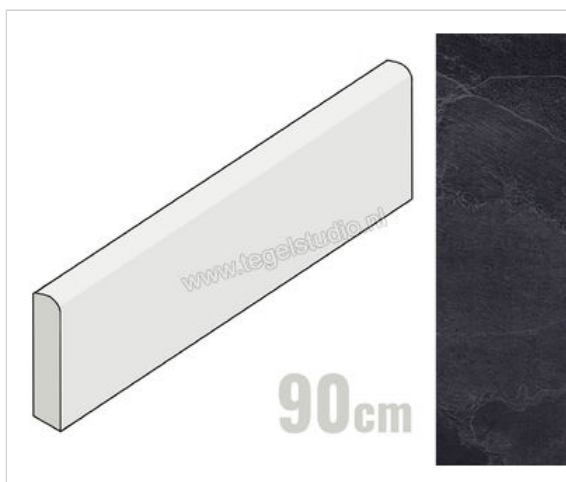

Emilceramica Nordika Dark 4.6x90 cm Plint Mat Gestructureerd Naturale

**16,43 €/Stuk**

Verpakkingseenheid 8 Stuk (8 Stuks)

Artikelnummer	ECWF
Fabrikant	Emilceramica
Serie	Nordika
Kleur	Dark
Formaat	4.6x90cm
Dikte	0,95 cm
EAN nummer	8026054269059
Soort	Plint
Materiaal	Porcellanato
Oppervlakte	Gestructureerd
Oppervlakte optiek	Mat
Kleurspel	V3
Oppervlaktefinish	Naturale
Vorstbestendig	Ja
Gerectificeerd	Ja
Gewicht	1 KG/Stuk
Stuks per pakket	8
Bestel-/levertijd	Levertijd c.a. 3 weken
Sortering	1
Slipweerstand	B
Slipweerstand	R10