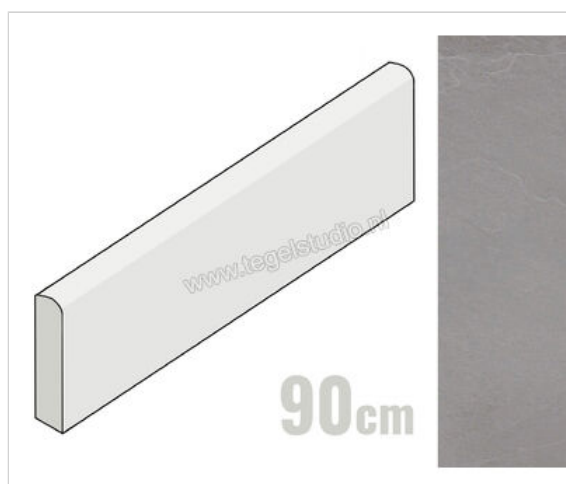

Emilceramica Nordika Grey 4.6x90 cm Plint Mat Gestructureerd Naturale

**16,43 €/Stuk**

Verpakkingseenheid 8 Stuk (8 Stuks)

Artikelnummer	ECWE
Fabrikant	Emilceramica
Serie	Nordika
Kleur	Grey
Formaat	4.6x90cm
Dikte	0,95 cm
EAN nummer	8026054269042
Soort	Plint
Materiaal	Porcellanato
Oppervlakte	Gestructureerd
Oppervlakte optiek	Mat
Kleurspel	V3
Oppervlaktefinish	Naturale
Vorstbestendig	Ja
Gerectificeerd	Ja
Gewicht	1 KG/Stuk
Stuks per pakket	8
Bestel-/levertijd	Levertijd c.a. 3 weken
Sortering	1
Slipweerstand	B
Slipweerstand	R10