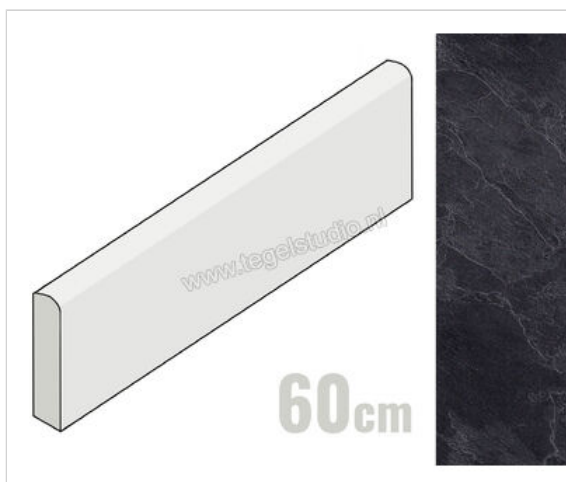

## Emilceramica Nordika Dark 7.5x60 cm Plint Mat Gestructureerd Naturale

**10,18 €/Stuk**

Verpakkingseenheid 15 Stuk (15 Stuks)

<b>Artikelnummer</b>	ECWW
<b>Fabrikant</b>	Emilceramica
<b>Serie</b>	Nordika
<b>Kleur</b>	Dark
<b>Formaat</b>	7.5x60cm
<b>Dikte</b>	0,95 cm
<b>EAN nummer</b>	8026054478826
<b>Soort</b>	Plint
<b>Materiaal</b>	Porcellanato
<b>Oppervlakte</b>	Gestructureerd
<b>Oppervlakte optiek</b>	Mat
<b>Kleurspel</b>	V3
<b>Oppervlaktefinish</b>	Naturale
<b>Vorstbestendig</b>	Ja
<b>Gerectificeerd</b>	Ja
<b>Gewicht</b>	1 KG/Stuk
<b>Stuks per pakket</b>	15
<b>Bestel-/levertijd</b>	Levertijd c.a. 3 weken
<b>Sortering</b>	1
<b>Slipweerstand</b>	B
<b>Slipweerstand</b>	R10