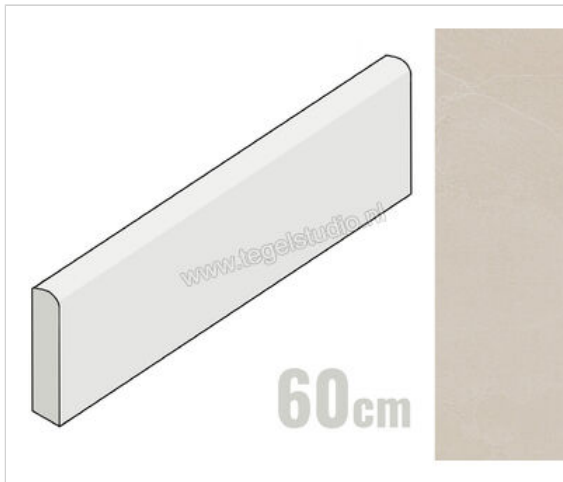

## Emilceramica Nordika Sand 7.5x60 cm Plint Mat Gestructureerd Naturale

**10,18 €/Stuk**

Verpakkingseenheid 15 Stuk (15 Stuks)

<b>Artikelnummer</b>	ECWU
<b>Fabrikant</b>	Emilceramica
<b>Serie</b>	Nordika
<b>Kleur</b>	Sand
<b>Formaat</b>	7.5x60cm
<b>Dikte</b>	0,95 cm
<b>EAN nummer</b>	8026054478802
<b>Soort</b>	Plint
<b>Materiaal</b>	Porcellanato
<b>Oppervlakte</b>	Gestructureerd
<b>Oppervlakte optiek</b>	Mat
<b>Kleurspel</b>	V3
<b>Oppervlaktefinish</b>	Naturale
<b>Vorstbestendig</b>	Ja
<b>Gerectificeerd</b>	Ja
<b>Gewicht</b>	1 KG/Stuk
<b>Stuks per pakket</b>	15
<b>Bestel-/levertijd</b>	Levertijd c.a. 3 weken
<b>Sortering</b>	1
<b>Slipweerstand</b>	B
<b>Slipweerstand</b>	R10