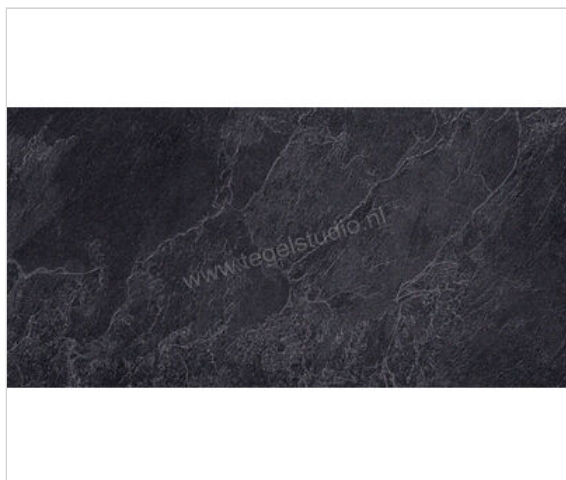

Emilceramica Nordika Dark 60x120 cm Vloertegel / Wandtegel Mat Gestructureerd Naturale

47,50 €/m²

Verpakkingseenheid 1.44 m² (2 Stuks)

Artikelnummer	ECUW
Fabrikant	Emilceramica
Serie	Nordika
Kleur	Dark
Formaat	60x120cm
Dikte	0,95 cm
EAN nummer	8026054276057
Soort	Vloertegel
Materiaal	Porcellanato
Oppervlakte	Gestructureerd
Oppervlakte optiek	Mat
Kleurspel	V3
Oppervlaktefinish	Naturale
Vorstbestendig	Ja
Gerectificeerd	Ja
Gewicht	25,13 KG/m ²
Stuks per pakket	2
Bestel-/levertijd	Levertijd c.a. 3 weken
Sortering	1
Slipweerstand	B
Slipweerstand	R10