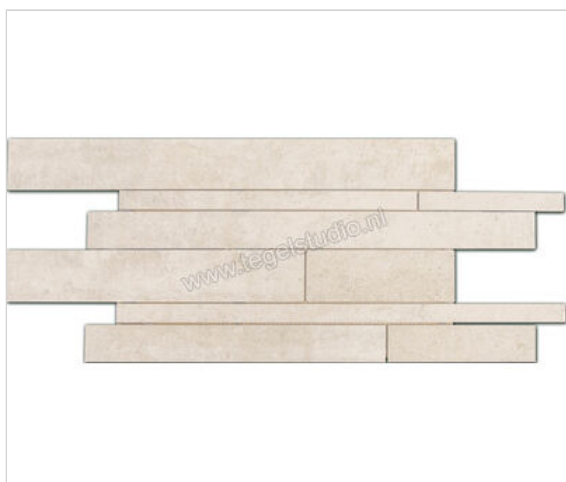

Emilceramica On Square Avorio 30x60 cm Mozaiek Mat Vlak Naturale

134,04 €/m²

Verpakkingseenheid 0.72 m² (4 Stuks)

Artikelnummer	E1N2
Fabrikant	Emilceramica
Serie	On Square
Kleur	Avorio
Formaat	30x60cm
Dikte	0,95 cm
EAN nummer	8026054141638
Soort	Mozaiek
Materiaal	Porcellanato Ongeglazuurd
Oppervlakte	Vlak
Oppervlakte optiek	Mat
Kleurspel	V3
Oppervlaktefinish	Naturale
Vorstbestendig	Ja
Gerectificeerd	Ja
Gewicht	22,2 KG/m ²
Stuks per pakket	4
Bestel-/levertijd	Levertijd c.a. 3 weken
Sortering	1
Slipweerstand	B
Slipweerstand	R10