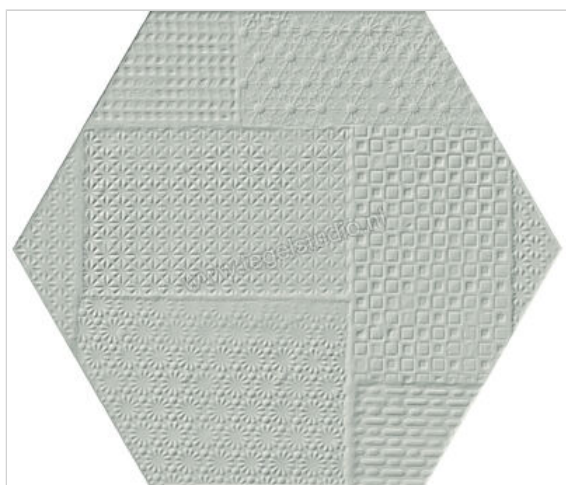

Emilceramica Sixty Salvia 21x18.2 cm Wandtegel Small Esagona Silkteck Mat Gestructureerd Naturale

**56,72 €/m<sup>2</sup>**

Verpakkingseenheid 0.46 m<sup>2</sup> (16 Stuks)

<b>Artikelnummer</b>	EKN6
<b>Fabrikant</b>	Emilceramica
<b>Serie</b>	Sixty
<b>Kleur</b>	Salvia
<b>Formaat</b>	21x18.2cm
<b>Dikte</b>	0,95 cm
<b>EAN nummer</b>	8026054484490
<b>Soort</b>	Wandtegel
<b>Materiaal</b>	Porcellanato
<b>Oppervlakte</b>	Gestructureerd
<b>Oppervlakte optiek</b>	Mat
<b>Kleurspel</b>	V3
<b>Oppervlaktefinish</b>	Naturale
<b>Vorstbestendig</b>	Ja
<b>Gerectificeerd</b>	Ja
<b>Gewicht</b>	20,2 KG/m <sup>2</sup>
<b>Stuks per pakket</b>	16
<b>Stuks per pallet</b>	1600
<b>Bestel-/levertijd</b>	Levertijd c.a. 3 weken
<b>Sortering</b>	1
<b>Slipweerstand</b>	B
<b>Slipweerstand</b>	R10