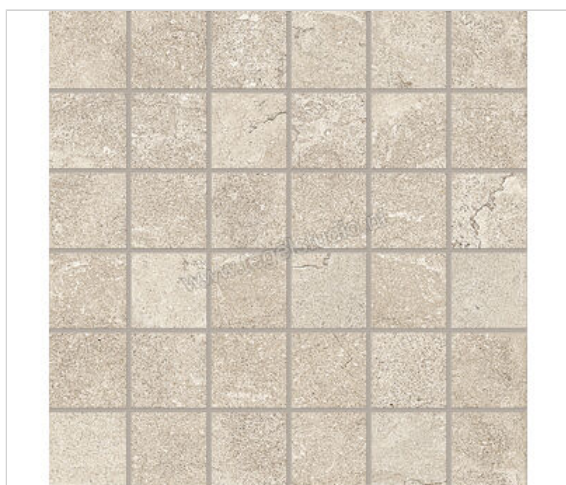

Emilceramica Mapierre Ancienne Beige 30x30 cm Mozaiek 5x5 Mat Gestructureerd Naturale

198,85 €/m²

Verpakkingseenheid 0.45 m² (5 Stuks)

Artikelnummer	EM07
Fabrikant	Emilceramica
Serie	Mapierre
Kleur	Ancienne Beige
Formaat	30x30cm
Dikte	0,95 cm
EAN nummer	8026054511837
Soort	Mozaiek
Materiaal	Porcellanato
Structuur	Gestructureerd
Uitstraling	Mat
Kleurspel	V3
Oppervlaktefinish	Naturale
Vorstbestendig	Ja
Gerectificeerd	Nee
Gewicht	19,4 KG/m ²
Stuks per pakket	5
Stuks per pallet	300
Bestel-/levertijd	Levertijd 10-15 werkdagen, verzendentijd 5-7 werkdagen
Slipweerstand	B
Slipweerstand	R10
Speciale eigenschap	5x5