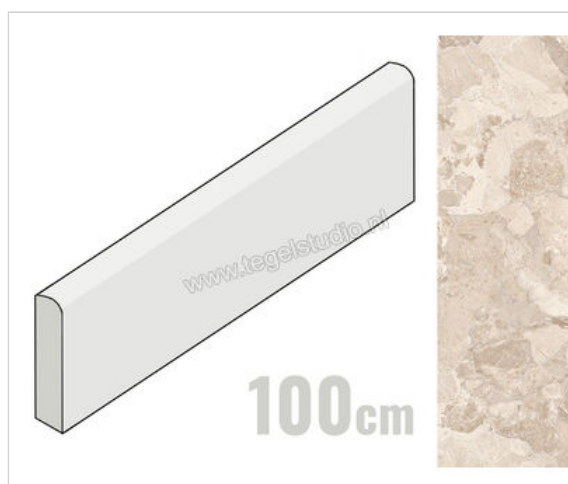

Ergon Ceramiche Matera Stone Beige 7x100 cm Plint Mat Gestructureerd Silktech

16,43 €/Stuk

Verpakkingseenheid 0.56 Stuk (8 Stuks)

Artikelnummer	ENFG2
Fabrikant	Ergon Ceramiche
Serie	Matera Stone
Kleur	Beige
Formaat	7x100cm
Dikte	0,9 cm
EAN nummer	8026054551178
Soort	Plint
Specifieke eigenschap	Sassi
Materiaal	Porcellanato
Structuur	Gestructureerd
Uitstraling	Mat
Kleurspel	V3
Oppervlaktefinish	Silktech
Vorstbestendig	Ja
Gerectificeerd	Ja
Gewicht	25 KG/Stuk
Stuks per pakket	8
Stuks per pallet	360
Bestel-/levertijd	Levertijd c.a. 3 weken
Sortering	1
Slipweerstand	B (A+B)
Slipweerstand	R10