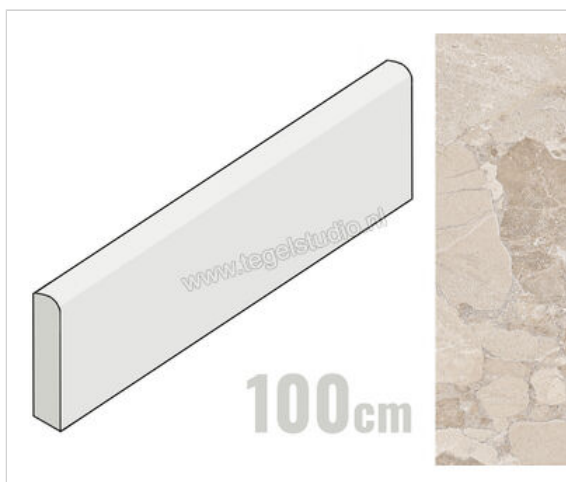

Ergon Ceramiche Matera Stone Greige 7x100 cm Plint Mat Gestructureerd Silktech

16,43 €/Stuk

Verpakkingseenheid 0.56 Stuk (8 Stuks)

Artikelnummer	ENFJ
Fabrikant	Ergon Ceramiche
Serie	Matera Stone
Kleur	Greige
Formaat	7x100cm
Dikte	0,9 cm
EAN nummer	8026054551192
Soort	Plint
Specifieke eigenschap	Sassi
Materiaal	Porcellanato
Structuur	Gestructureerd
Uitstraling	Mat
Kleurspel	V3
Oppervlaktefinish	Silktech
Vorstbestendig	Ja
Gerectificeerd	Ja
Gewicht	25 KG/Stuk
Stuks per pakket	8
Stuks per pallet	360
Bestel-/levertijd	Levertijd 10-15 werkdagen, verzendentijd 5-7 werkdagen
Sortering	1
Slipweerstand	B (A+B)
Slipweerstand	R10