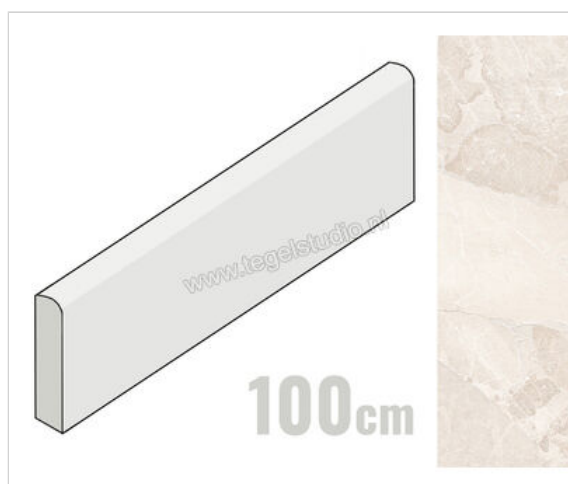

Ergon Ceramiche Matera Stone White 7x100 cm Plint Mat Gestructureerd Silktech

16,43 €/Stuk

Verpakkingseenheid 0.56 Stuk (8 Stuks)

Artikelnummer	ENFH
Fabrikant	Ergon Ceramiche
Serie	Matera Stone
Kleur	White
Formaat	7x100cm
Dikte	0,9 cm
EAN nummer	8026054551185
Soort	Plint
Specifieke eigenschap	Sassi
Materiaal	Porcellanato
Structuur	Gestructureerd
Uitstraling	Mat
Kleurspel	V3
Oppervlaktefinish	Silktech
Vorstbestendig	Ja
Gerectificeerd	Ja
Gewicht	25 KG/Stuk
Stuks per pakket	8
Stuks per pallet	360
Bestel-/levertijd	Levertijd c.a. 3 weken
Sortering	1
Slipweerstand	B (A+B)
Slipweerstand	R10