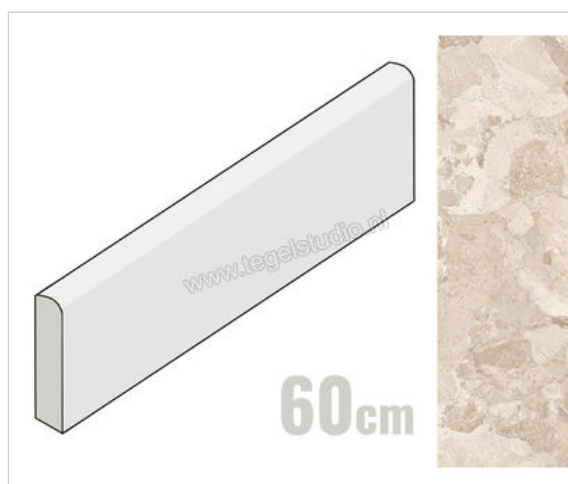

Ergon Ceramiche Matera Stone Beige 7x60 cm Plint Mat Gestructureerd Silktech

**10,16 €/Stuk**

Verpakkingseenheid 0.67 Stuk (16 Stuks)

Artikelnummer	ENDJ
Fabrikant	Ergon Ceramiche
Serie	Matera Stone
Kleur	Beige
Formaat	7x60cm
Dikte	0,9 cm
EAN nummer	8026054550287
Soort	Plint
Specifieke eigenschap	Sassi
Materiaal	Porcellanato
Structuur	Gestructureerd
Uitstraling	Mat
Kleurspel	V3
Oppervlaktefinish	Silktech
Vorstbestendig	Ja
Gerectificeerd	Ja
Gewicht	20,96 KG/Stuk
Stuks per pakket	16
Stuks per pallet	896
Bestel-/levertijd	Levertijd 10-15 werkdagen, verzendtijd 5-7 werkdagen
Sortering	1
Slipweerstand	B (A+B)
Slipweerstand	R10