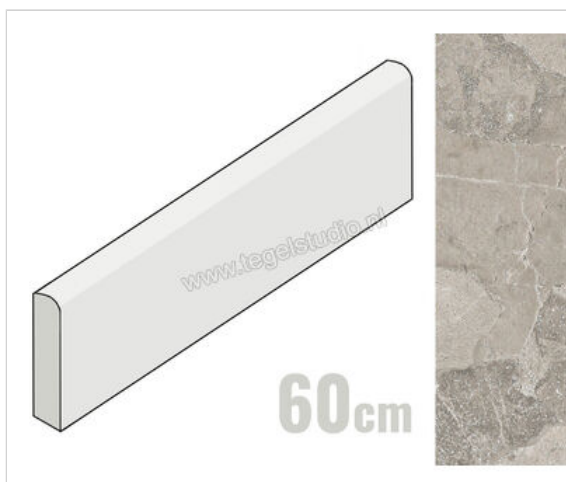

Ergon Ceramiche Matera Stone Dark Grey 7x60 cm Plint Mat Gestructureerd Silktech

**10,16 €/Stuk**

Verpakkingseenheid 0.67 Stuk (16 Stuks)

<b>Artikelnummer</b>	ENDG
<b>Fabrikant</b>	Ergon Ceramiche
<b>Serie</b>	Matera Stone
<b>Kleur</b>	Dark Grey
<b>Formaat</b>	7x60cm
<b>Dikte</b>	0,9 cm
<b>EAN nummer</b>	8026054550263
<b>Soort</b>	Plint
<b>Specifieke eigenschap</b>	Sassi
<b>Materiaal</b>	Porcellanato
<b>Structuur</b>	Gestructureerd
<b>Uitstraling</b>	Mat
<b>Kleurspel</b>	V3
<b>Oppervlaktefinish</b>	Silktech
<b>Vorstbestendig</b>	Ja
<b>Gerectificeerd</b>	Ja
<b>Gewicht</b>	20,9 KG/Stuk
<b>Stuks per pakket</b>	16
<b>Stuks per pallet</b>	896
<b>Bestel-/levertijd</b>	Levertijd 10-15 werkdagen, verzendtijd 5-7 werkdagen
<b>Sortering</b>	1
<b>Slipweerstand</b>	B (A+B)
<b>Slipweerstand</b>	R10