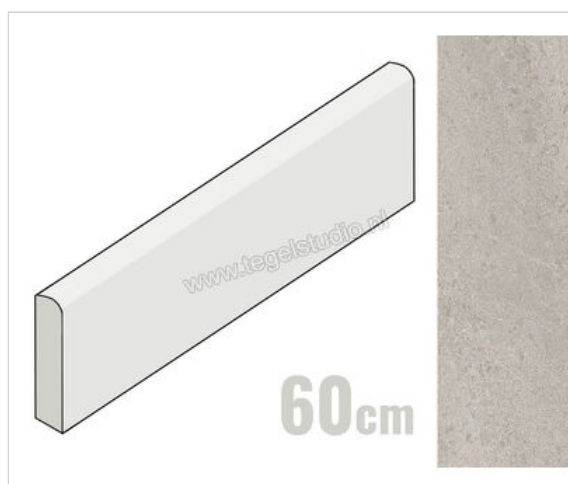

Ergon Ceramiche Matera Stone Dark Grey 7x60 cm Plint Mat Gestructureerd Silktech

**10,16 €/Stuk**

Verpakkingseenheid 0.67 Stuk (16 Stuks)

Artikelnummer	ENHG
Fabrikant	Ergon Ceramiche
Serie	Matera Stone
Kleur	Dark Grey
Formaat	7x60cm
Dikte	0,9 cm
EAN nummer	8026054554094
Soort	Plint
Specifieke eigenschap	Neutra
Materiaal	Porcellanato
Structuur	Gestructureerd
Uitstraling	Mat
Kleurspel	V3
Oppervlaktefinish	Silktech
Vorstbestendig	Ja
Gerectificeerd	Ja
Gewicht	20,58 KG/Stuk
Stuks per pakket	16
Stuks per pallet	896
Bestel-/levertijd	Levertijd 10-15 werkdagen, verzendentijd 5-7 werkdagen
Sortering	1
Slipweerstand	B (A+B)
Slipweerstand	R10