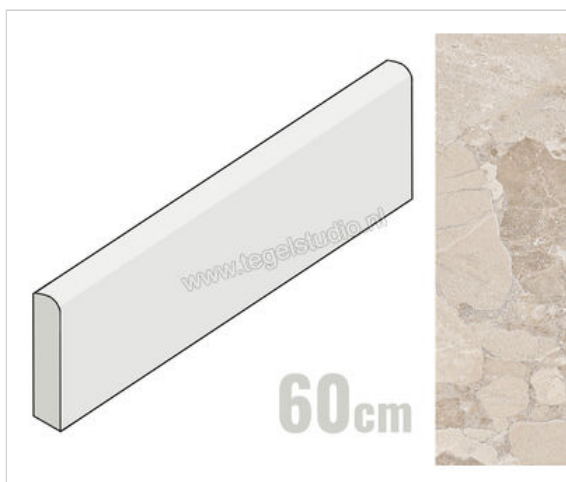

Ergon Ceramiche Matera Stone Greige 7x60 cm Plint Mat Gestructureerd Silktech

10,16 €/Stuk

Verpakkingseenheid 0.67 Stuk (16 Stuks)

Artikelnummer	ENDH
Fabrikant	Ergon Ceramiche
Serie	Matera Stone
Kleur	Greige
Formaat	7x60cm
Dikte	0,9 cm
EAN nummer	8026054550270
Soort	Plint
Specifieke eigenschap	Sassi
Materiaal	Porcellanato
Structuur	Gestructureerd
Uitstraling	Mat
Kleurspel	V3
Oppervlaktefinish	Silktech
Vorstbestendig	Ja
Gerectificeerd	Ja
Gewicht	20,9 KG/Stuk
Stuks per pakket	16
Stuks per pallet	896
Bestel-/levertijd	Levertijd 10-15 werkdagen, verzendentijd 5-7 werkdagen
Sortering	1
Slipweerstand	B (A+B)
Slipweerstand	R10