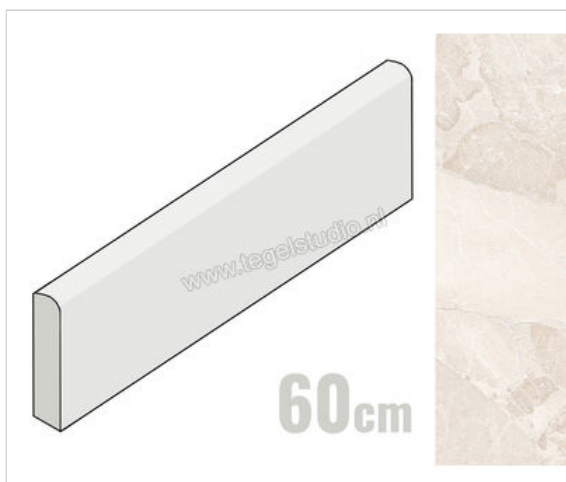

Ergon Ceramiche Matera Stone White 7x60 cm Plint Mat Gestructureerd Silktech

10,16 €/Stuk

Verpakkingseenheid 0.67 Stuk (16 Stuks)

Artikelnummer	ENDK
Fabrikant	Ergon Ceramiche
Serie	Matera Stone
Kleur	White
Formaat	7x60cm
Dikte	0,9 cm
EAN nummer	8026054550294
Soort	Plint
Specifieke eigenschap	Sassi
Materiaal	Porcellanato
Structuur	Gestructureerd
Uitstraling	Mat
Kleurspel	V3
Oppervlaktefinish	Silktech
Vorstbestendig	Ja
Gerectificeerd	Ja
Gewicht	20,9 KG/Stuk
Stuks per pakket	16
Stuks per pallet	896
Bestel-/levertijd	Levertijd 10-15 werkdagen, verzendentijd 5-7 werkdagen
Sortering	1
Slipweerstand	B (A+B)
Slipweerstand	R10
	Gestructureerd Mat Silktech