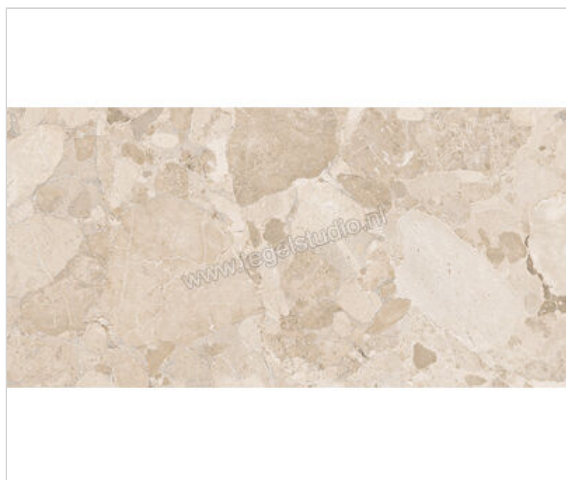

Ergon Ceramiche Matera Stone Beige 30x60 cm Vloertegel / Wandtegel Mat Gestructureerd Silktech

**37,95 €/m²**Verpakkingseenheid 1.08 m² (6 Stuks)

Artikelnummer	EN6J
Fabrikant	Ergon Ceramiche
Serie	Matera Stone
Kleur	Beige
Formaat	30x60cm
Dikte	0,9 cm
EAN nummer	8026054547041
Soort	Vloertegel
Specifieke eigenschap	Sassi
Materiaal	Porcellanato
Structuur	Gestructureerd
Uitstraling	Mat
Kleurspel	V3
Oppervlaktefinish	Silktech
Vorstbestendig	Ja
Gerectificeerd	Ja
Gewicht	20,8 KG/m ²
Stuks per pakket	6
Stuks per pallet	288
Bestel-/levertijd	Levertijd c.a. 3 weken
Sortering	1
Slipweerstand	B (A+B)
Slipweerstand	R10