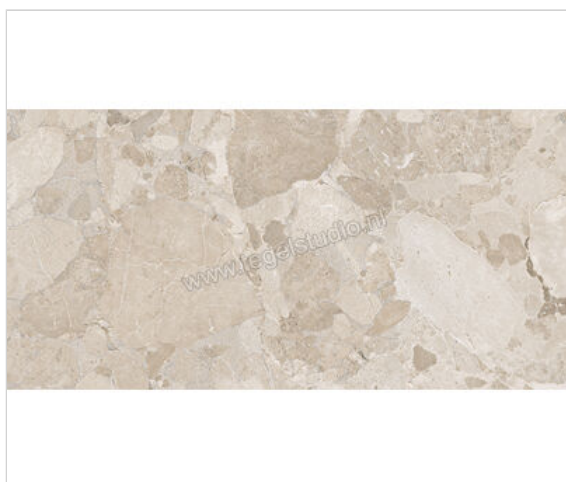

## Ergon Ceramiche Matera Stone Greige 30x60 cm Vloertegel / Wandtegel Mat Gestructureerd Silktech

**37,95 €/m<sup>2</sup>**Verpakkingseenheid 1.08 m<sup>2</sup> (6 Stuks)

<b>Artikelnummer</b>	EN6H
<b>Fabrikant</b>	Ergon Ceramiche
<b>Serie</b>	Matera Stone
<b>Kleur</b>	Greige
<b>Formaat</b>	30x60cm
<b>Dikte</b>	0,9 cm
<b>EAN nummer</b>	8026054547034
<b>Soort</b>	Vloertegel
<b>Specifieke eigenschap</b>	Sassi
<b>Materiaal</b>	Porcellanato
<b>Structuur</b>	Gestructureerd
<b>Uitstraling</b>	Mat
<b>Kleurspel</b>	V3
<b>Oppervlaktefinish</b>	Silktech
<b>Vorstbestendig</b>	Ja
<b>Gerectificeerd</b>	Ja
<b>Gewicht</b>	20,37 KG/m <sup>2</sup>
<b>Stuks per pakket</b>	6
<b>Stuks per pallet</b>	288
<b>Bestel-/levertijd</b>	Levertijd 10-15 werkdagen, verzendentijd 5-7 werkdagen
<b>Sortering</b>	1
<b>Slipweerstand</b>	B (A+B)
<b>Slipweerstand</b>	R10