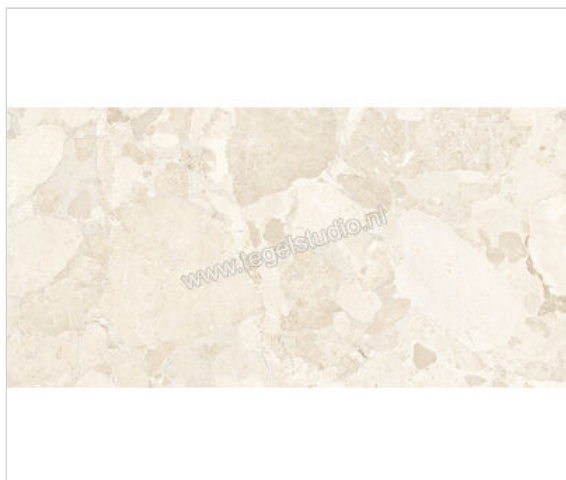

## Ergon Ceramiche Matera Stone White 30x60 cm Vloertegel / Wandtegel Mat Gestructureerd Silktech

**37,95 €/m<sup>2</sup>**Verpakkingseenheid 1.08 m<sup>2</sup> (6 Stuks)

<b>Artikelnummer</b>	EN6K
<b>Fabrikant</b>	Ergon Ceramiche
<b>Serie</b>	Matera Stone
<b>Kleur</b>	White
<b>Formaat</b>	30x60cm
<b>Dikte</b>	0,9 cm
<b>EAN nummer</b>	8026054547058
<b>Soort</b>	Vloertegel
<b>Specifieke eigenschap</b>	Sassi
<b>Materiaal</b>	Porcellanato
<b>Structuur</b>	Gestructureerd
<b>Uitstraling</b>	Mat
<b>Kleurspel</b>	V3
<b>Oppervlaktefinish</b>	Silktech
<b>Vorstbestendig</b>	Ja
<b>Gerectificeerd</b>	Ja
<b>Gewicht</b>	20,83 KG/m <sup>2</sup>
<b>Stuks per pakket</b>	6
<b>Stuks per pallet</b>	288
<b>Bestel-/levertijd</b>	Levertijd c.a. 3 weken
<b>Sortering</b>	1
<b>Slipweerstand</b>	B (A+B)
<b>Slipweerstand</b>	R10