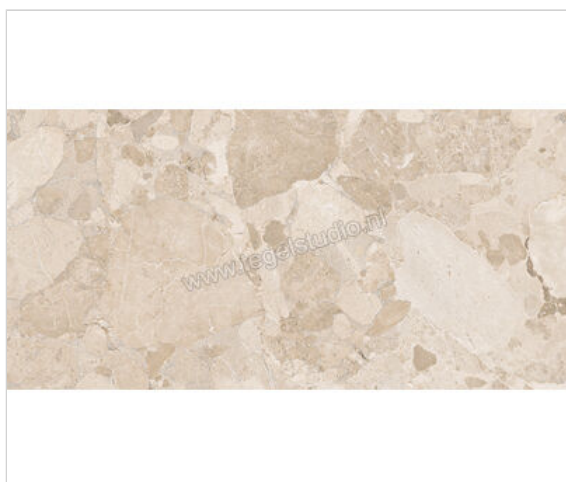

## Ergon Ceramiche Matera Stone Beige 60x120 cm Vloertegel / Wandtegel Mat Gestructureerd Silktech

**44,95 €/m<sup>2</sup>**Verpakkingseenheid 1.44 m<sup>2</sup> (2 Stuks)

<b>Artikelnummer</b>	EN4Z
<b>Fabrikant</b>	Ergon Ceramiche
<b>Serie</b>	Matera Stone
<b>Kleur</b>	Beige
<b>Formaat</b>	60x120cm
<b>Dikte</b>	0,9 cm
<b>EAN nummer</b>	8026054544835
<b>Soort</b>	Vloertegel
<b>Specifieke eigenschap</b>	Sassi
<b>Materiaal</b>	Porcellanato
<b>Structuur</b>	Gestructureerd
<b>Uitstraling</b>	Mat
<b>Kleurspel</b>	V3
<b>Oppervlaktefinish</b>	Silktech
<b>Vorstbestendig</b>	Ja
<b>Gerectificeerd</b>	Ja
<b>Gewicht</b>	20,5 KG/m <sup>2</sup>
<b>Stuks per pakket</b>	2
<b>Stuks per pallet</b>	72
<b>Bestel-/levertijd</b>	Levertijd c.a. 3 weken
<b>Sortering</b>	1
<b>Slipweerstand</b>	B (A+B)
<b>Slipweerstand</b>	R10