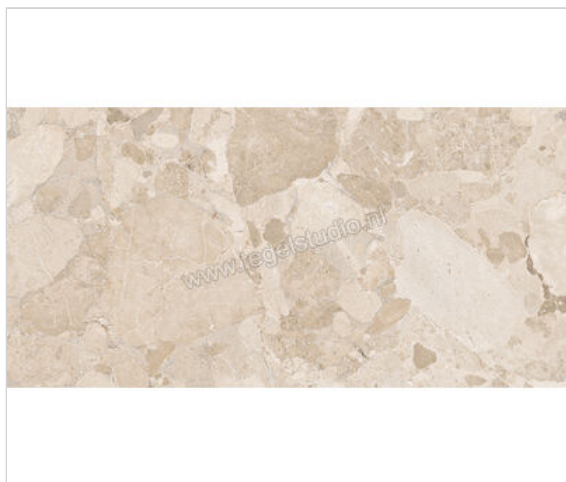

Ergon Ceramiche Matera Stone Beige 60x120 cm Vloertegel / Wandtegel Mat Gestructureerd Silktech plus**44,95 €/m²**Verpakkingseenheid 1.44 m² (2 Stuks)

Artikelnummer	EN5E
Fabrikant	Ergon Ceramiche
Serie	Matera Stone
Kleur	Beige
Formaat	60x120cm
Dikte	0,9 cm
EAN nummer	8026054545009
Soort	Vloertegel
Specifieke eigenschap	Sassi
Materiaal	Porcellanato
Structuur	Gestructureerd
Uitstraling	Mat
Kleurspel	V3
Oppervlaktefinish	Silktech plus
Vorstbestendig	Ja
Gerectificeerd	Ja
Gewicht	20,36 KG/m ²
Stuks per pakket	2
Stuks per pallet	72
Bestel-/levertijd	Levertijd c.a. 3 weken
Sortering	1
Slipweerstand	B (A+B)
Slipweerstand	R11