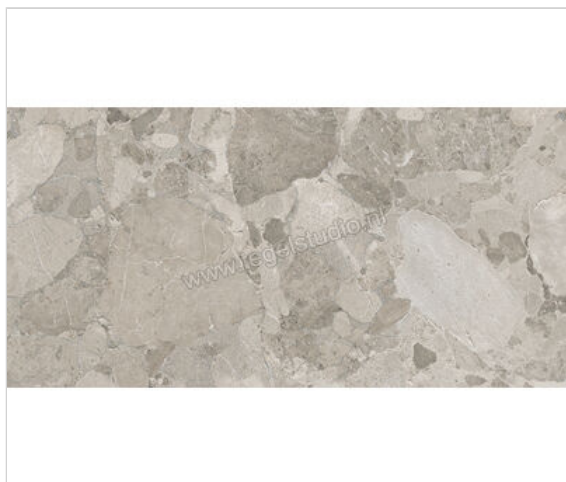

Ergon Ceramiche Matera Stone Dark Grey 60x120 cm Vloertegel / Wandtegel Mat Gestructureerd Silktech

44,95 €/m²

Verpakkingseenheid 1.44 m² (2 Stuks)

Artikelnummer	EN50
Fabrikant	Ergon Ceramiche
Serie	Matera Stone
Kleur	Dark Grey
Formaat	60x120cm
Dikte	0,9 cm
EAN nummer	8026054544842
Soort	Vloertegel
Specifieke eigenschap	Sassi
Materiaal	Porcellanato
Structuur	Gestructureerd
Uitstraling	Mat
Kleurspel	V3
Oppervlaktefinish	Silktech
Vorstbestendig	Ja
Gerectificeerd	Ja
Gewicht	20,27 KG/m ²
Stuks per pakket	2
Stuks per pallet	72
Bestel-/levertijd	Levertijd 10-15 werkdagen, verzendentijd 5-7 werkdagen
Sortering	1
Slipweerstand	B (A+B)
Slipweerstand	R10
	Gestructureerd Mat Silktech