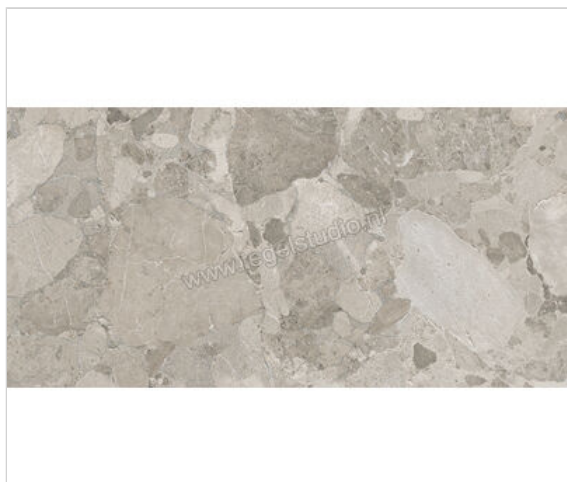

Ergon Ceramiche Matera Stone Dark Grey 60x120 cm Vloertegel / Wandtegel Mat Gestructureerd Silktech plus**44,95 €/m²**Verpakkingseenheid 1.44 m² (2 Stuks)

Artikelnummer	EN5F
Fabrikant	Ergon Ceramiche
Serie	Matera Stone
Kleur	Dark Grey
Formaat	60x120cm
Dikte	0,9 cm
EAN nummer	8026054545016
Soort	Vloertegel
Specifieke eigenschap	Sassi
Materiaal	Porcellanato
Structuur	Gestructureerd
Uitstraling	Mat
Kleurspel	V3
Oppervlaktefinish	Silktech plus
Vorstbestendig	Ja
Gerectificeerd	Ja
Gewicht	20,83 KG/m ²
Stuks per pakket	2
Stuks per pallet	72
Bestel-/levertijd	Levertijd c.a. 3 weken
Sortering	1
Slipweerstand	B (A+B)
Slipweerstand	R11