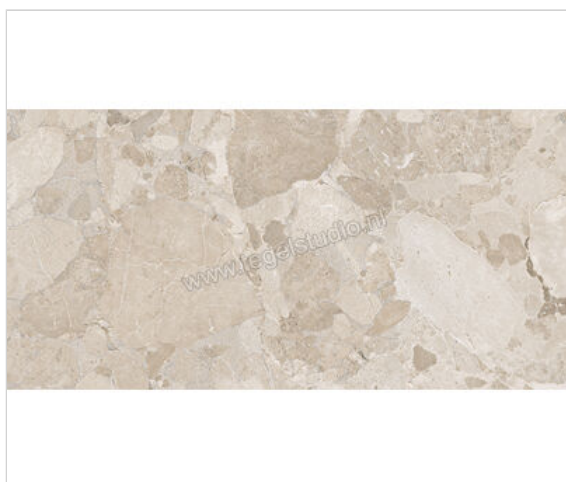

Ergon Ceramiche Matera Stone Greige 60x120 cm Vloertegel / Wandtegel Mat Gestructureerd Silktech

**44,95 €/m²**Verpakkingseenheid 1.44 m² (2 Stuks)

Artikelnummer	EN4X
Fabrikant	Ergon Ceramiche
Serie	Matera Stone
Kleur	Greige
Formaat	60x120cm
Dikte	0,9 cm
EAN nummer	8026054544811
Soort	Vloertegel
Specifieke eigenschap	Sassi
Materiaal	Porcellanato
Structuur	Gestructureerd
Uitstraling	Mat
Kleurspel	V3
Oppervlaktefinish	Silktech
Vorstbestendig	Ja
Gerectificeerd	Ja
Gewicht	20,49 KG/m ²
Stuks per pakket	2
Stuks per pallet	72
Bestel-/levertijd	Levertijd c.a. 3 weken
Sortering	1
Slipweerstand	B (A+B)
Slipweerstand	R10