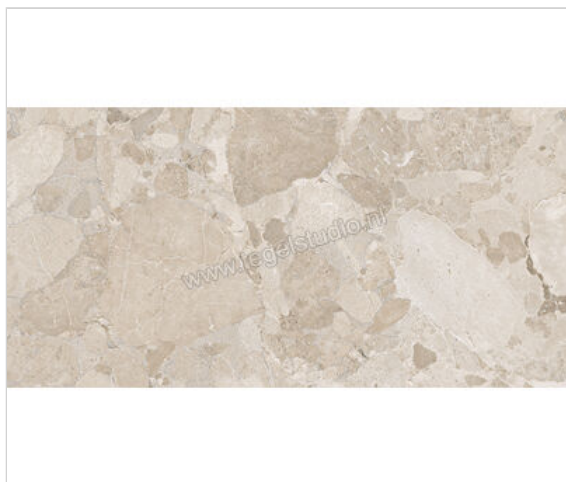

**Ergon Ceramiche Matera Stone Greige 60x120 cm Vloertegel / Wandtegel Mat Gestructureerd Silktech plus**

# 44,95 €/m<sup>2</sup>

Verpakkingseenheid 1.44 m<sup>2</sup> (2 Stuks)

<b>Artikelnummer</b>	EN5G
<b>Fabrikant</b>	Ergon Ceramiche
<b>Serie</b>	Matera Stone
<b>Kleur</b>	Greige
<b>Formaat</b>	60x120cm
<b>Dikte</b>	0,9 cm
<b>EAN nummer</b>	8026054545023
<b>Soort</b>	Vloertegel
<b>Specifieke eigenschap</b>	Sassi
<b>Materiaal</b>	Porcellanato
<b>Structuur</b>	Gestructureerd
<b>Uitstraling</b>	Mat
<b>Kleurspel</b>	V3
<b>Oppervlaktefinish</b>	Silktech plus
<b>Vorstbestendig</b>	Ja
<b>Gerectificeerd</b>	Ja
<b>Gewicht</b>	20,82 KG/m <sup>2</sup>
<b>Stuks per pakket</b>	2
<b>Stuks per pallet</b>	72
<b>Bestel-/levertijd</b>	Levertijd c.a. 3 weken
<b>Sortering</b>	1
<b>Slipweerstand</b>	B (A+B)
<b>Slipweerstand</b>	R11