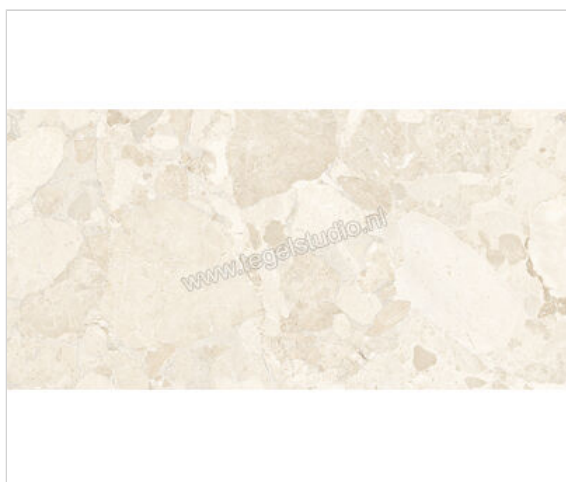

Ergon Ceramiche Matera Stone White 60x120 cm Vloertegel / Wandtegel Mat Gestructureerd Silktech

44,95 €/m²

 Verpakkingseenheid 1.44 m² (2 Stuks)

Artikelnummer	EN4Y
Fabrikant	Ergon Ceramiche
Serie	Matera Stone
Kleur	White
Formaat	60x120cm
Dikte	0,9 cm
EAN nummer	8026054544828
Soort	Vloertegel
Specifieke eigenschap	Sassi
Materiaal	Porcellanato
Structuur	Gestructureerd
Uitstraling	Mat
Kleurspel	V3
Oppervlaktefinish	Silktech
Vorstbestendig	Ja
Gerectificeerd	Ja
Gewicht	20,56 KG/m ²
Stuks per pakket	2
Stuks per pallet	72
Bestel-/levertijd	Levertijd 10-15 werkdagen, verzendentijd 5-7 werkdagen
Sortering	1
Slipweerstand	B (A+B)
Slipweerstand	R10