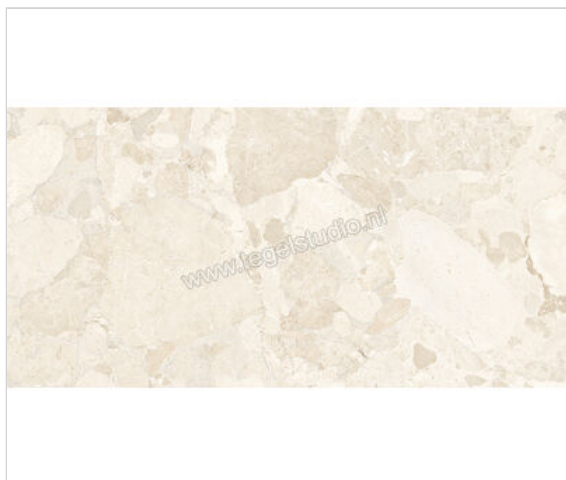

Ergon Ceramiche Matera Stone White 60x120 cm Vloertegel / Wandtegel Mat Gestructureerd Silktech plus

# 44,95 €/m<sup>2</sup>

Verpakkingseenheid 1.44 m<sup>2</sup> (2 Stuks)

|                              |                         |
|------------------------------|-------------------------|
| <b>Artikelnummer</b>         | EN5H                    |
| <b>Fabrikant</b>             | Ergon Ceramiche         |
| <b>Serie</b>                 | Matera Stone            |
| <b>Kleur</b>                 | White                   |
| <b>Formaat</b>               | 60x120cm                |
| <b>Dikte</b>                 | 0,9 cm                  |
| <b>EAN nummer</b>            | 8026054545030           |
| <b>Soort</b>                 | Vloertegel              |
| <b>Specifieke eigenschap</b> | Sassi                   |
| <b>Materiaal</b>             | Porcellanato            |
| <b>Structuur</b>             | Gestructureerd          |
| <b>Uitstraling</b>           | Mat                     |
| <b>Kleurspel</b>             | V3                      |
| <b>Oppervlaktefinish</b>     | Silktech plus           |
| <b>Vorstbestendig</b>        | Ja                      |
| <b>Gerectificeerd</b>        | Ja                      |
| <b>Gewicht</b>               | 22,22 KG/m <sup>2</sup> |
| <b>Stuks per pakket</b>      | 2                       |
| <b>Stuks per pallet</b>      | 72                      |
| <b>Bestel-/levertijd</b>     | Levertijd c.a. 3 weken  |
| <b>Sortering</b>             | 1                       |
| <b>Slipweerstand</b>         | B (A+B)                 |
| <b>Slipweerstand</b>         | R11                     |