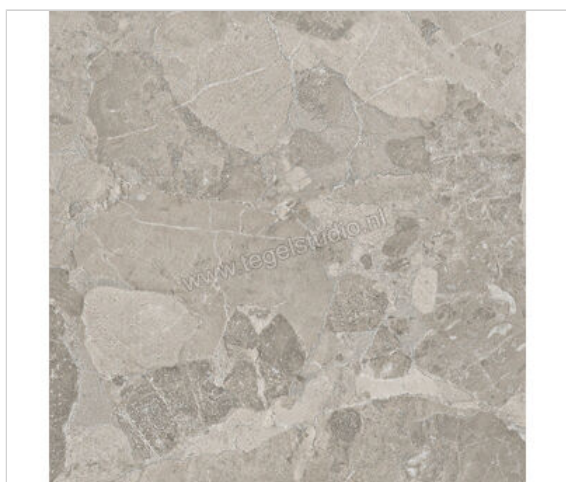

## Ergon Ceramiche Matera Stone Dark Grey 60x60 cm Vloertegel / Wandtegel Mat Gestructureerd Silktech

**37,95 €/m<sup>2</sup>**Verpakkingseenheid 1.08 m<sup>2</sup> (3 Stuks)

<b>Artikelnummer</b>	EN58
<b>Fabrikant</b>	Ergon Ceramiche
<b>Serie</b>	Matera Stone
<b>Kleur</b>	Dark Grey
<b>Formaat</b>	60x60cm
<b>Dikte</b>	0,9 cm
<b>EAN nummer</b>	8026054545221
<b>Soort</b>	Vloertegel
<b>Specifieke eigenschap</b>	Sassi
<b>Materiaal</b>	Porcellanato
<b>Structuur</b>	Gestructureerd
<b>Uitstraling</b>	Mat
<b>Kleurspel</b>	V3
<b>Oppervlaktefinish</b>	Silktech
<b>Vorstbestendig</b>	Ja
<b>Gerectificeerd</b>	Ja
<b>Gewicht</b>	20,79 KG/m <sup>2</sup>
<b>Stuks per pakket</b>	3
<b>Stuks per pallet</b>	120
<b>Bestel-/levertijd</b>	Levertijd 10-15 werkdagen, verzendentijd 5-7 werkdagen
<b>Sortering</b>	1
<b>Slipweerstand</b>	B (A+B)
<b>Slipweerstand</b>	R10