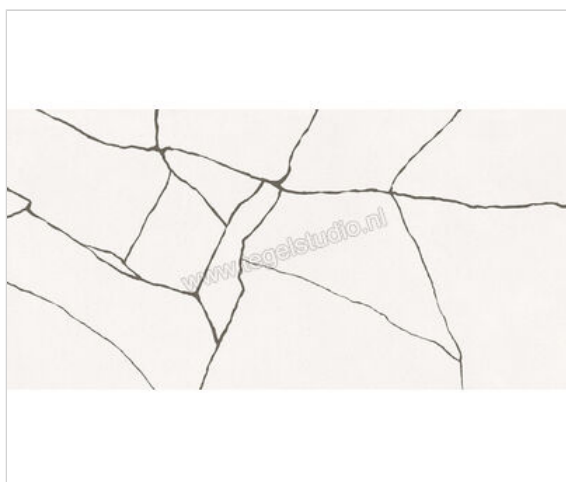

Fioranese Kintsugi Moonlight 60.4x120.8 cm Vloertegel / Wandtegel Hibi Mat Vlak Naturale

**72,95 €/m²**Verpakkingseenheid 1.46 m² (2 Stuks)

Artikelnummer	KTH621R
Fabrikant	Fioranese
Serie	Kintsugi
Kleur	Moonlight
Formaat	60.4x120.8cm
Dikte	1 cm
EAN nummer	8021359147064
Soort	Vloertegel
Materiaal	Porcellanato
Structuur	Vlak
Uitstraling	Mat
Kleurspel	V3
Oppervlaktefinish	Naturale
Vorstbestendig	Ja
Gerectificeerd	Ja
Gewicht	21,3 KG/m ²
Stuks per pakket	2
Stuks per pallet	72
Bestel-/levertijd	Levertijd 10-15 werkdagen, verzendentijd 5-7 werkdagen
Sortering	1
Slipweerstand	R9
Speciale eigenschap	Hibi
	Vlak Mat Naturale