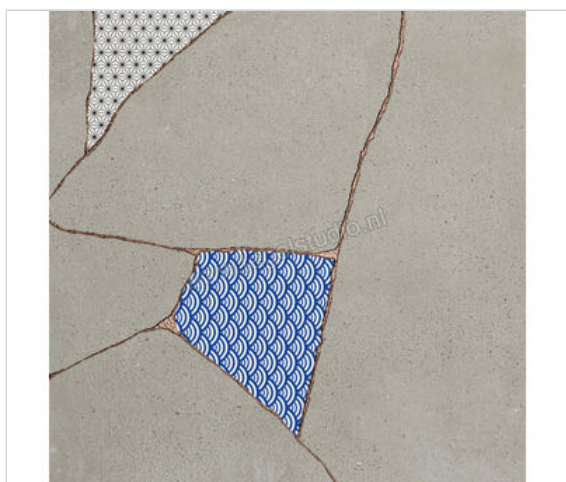

Fioranese Kintsugi Fog 60.4x60.4 cm Vloertegel / Wandtegel Japan Hibi Mat Vlak Naturale

**64,95 €/m²**Verpakkingseenheid 1.46 m² (4 Stuks)

Artikelnummer	KTJ603R
Fabrikant	Fioranese
Serie	Kintsugi
Kleur	Fog
Formaat	60.4x60.4cm
Dikte	1 cm
EAN nummer	8021359147231
Soort	Vloertegel
Materiaal	Porcellanato
Structuur	Vlak
Uitstraling	Mat
Kleurspel	V4
Oppervlaktefinish	Naturale
Vorstbestendig	Ja
Gerectificeerd	Ja
Gewicht	20,55 KG/m ²
Stuks per pakket	4
Stuks per pallet	128
Bestel-/levertijd	Levertijd 10-15 werkdagen, verzendentijd 5-7 werkdagen
Sortering	1
Slipweerstand	R9
Speciale eigenschap	Japan Hibi Vlak Mat Naturale