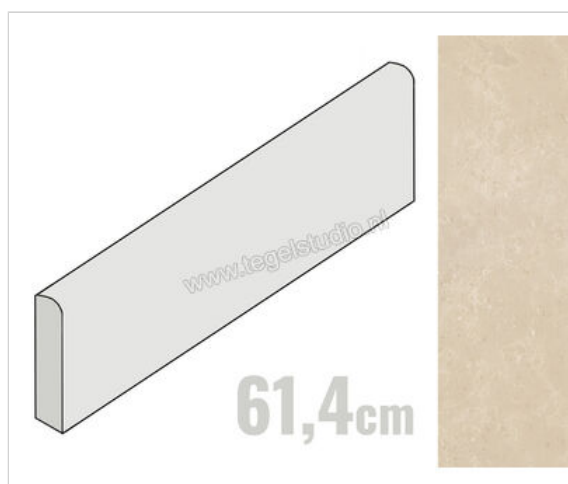

Fioranese Pietraviva Dorato 6.8x61.4 cm Plint Mat Gestructureerd Naturale

**5,95 €/Stuk**

Verpakkingseenheid 26 Stuk (26 Stuks)

Artikelnummer	PVB612
Fabrikant	Fioranese
Serie	Pietraviva
Kleur	Dorato
Formaat	6.8x61.4cm
EAN nummer	8021359113625
Soort	Plint
Materiaal	Porcellanato
Structuur	Gestructureerd
Uitstraling	Mat
Kleurspel	V3
Oppervlaktefinish	Naturale
Vorstbestendig	Ja
Gerectificeerd	Ja
Gewicht	0,84 KG/Stuk
Stuks per pakket	26
Bestel-/levertijd	Levertijd 10-15 werkdagen, verzendentijd 5-7 werkdagen
Sortering	1
Slipweerstand	R9