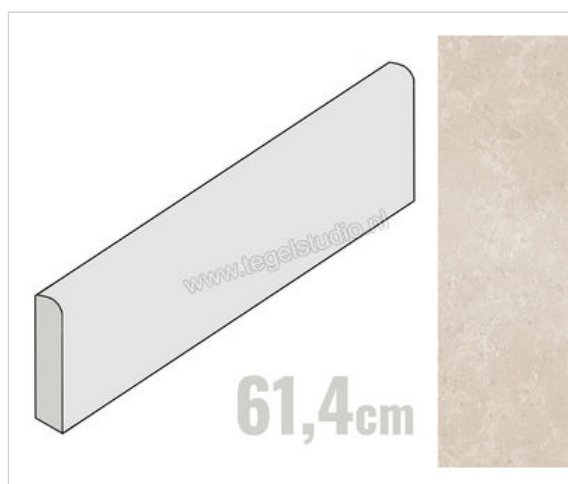

## Fioranese Pietraviva Greige 6.8x61.4 cm Plint Mat Gestructureerd Naturale

**5,95 €/Stuk**

Verpakkingseenheid 26 Stuk (26 Stuks)

<b>Artikelnummer</b>	PVB614
<b>Fabrikant</b>	Fioranese
<b>Serie</b>	Pietraviva
<b>Kleur</b>	Greige
<b>Formaat</b>	6.8x61.4cm
<b>EAN nummer</b>	8021359113649
<b>Soort</b>	Plint
<b>Materiaal</b>	Porcellanato
<b>Structuur</b>	Gestructureerd
<b>Uitstraling</b>	Mat
<b>Kleurspel</b>	V3
<b>Oppervlaktefinish</b>	Naturale
<b>Vorstbestendig</b>	Ja
<b>Gerectificeerd</b>	Ja
<b>Gewicht</b>	0,84 KG/Stuk
<b>Stuks per pakket</b>	26
<b>Bestel-/levertijd</b>	Levertijd 10-15 werkdagen, verzendentijd 5-7 werkdagen
<b>Sortering</b>	1
<b>Slipweerstand</b>	R9