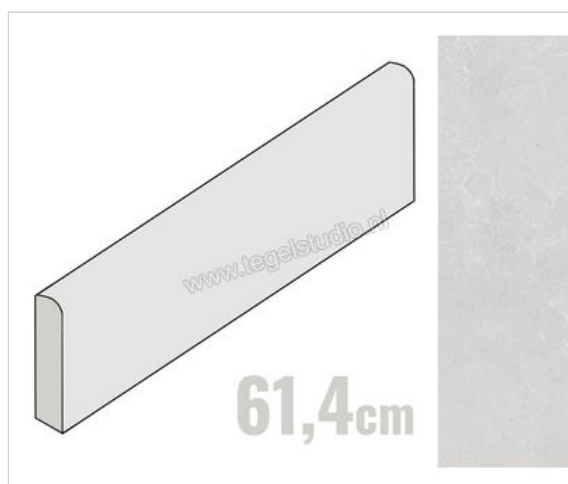

Fioranese Pietraviva Grigio Chiaro 6.8x61.4 cm Plint Mat Gestructureerd Naturale

**5,95 €/Stuk**

Verpakkingseenheid 26 Stuk (26 Stuks)

Artikelnummer	PVB613
Fabrikant	Fioranese
Serie	Pietraviva
Kleur	Grigio Chiaro
Formaat	6.8x61.4cm
EAN nummer	8021359113632
Soort	Plint
Materiaal	Porcellanato
Structuur	Gestruureerd
Uitstraling	Mat
Kleurspel	V3
Oppervlaktefinish	Naturale
Vorstbestendig	Ja
Gerectificeerd	Ja
Gewicht	0,84 KG/Stuk
Stuks per pakket	26
Bestel-/levertijd	Levertijd 10-15 werkdagen, verzendentijd 5-7 werkdagen
Sortering	1
Slipweerstand	R9