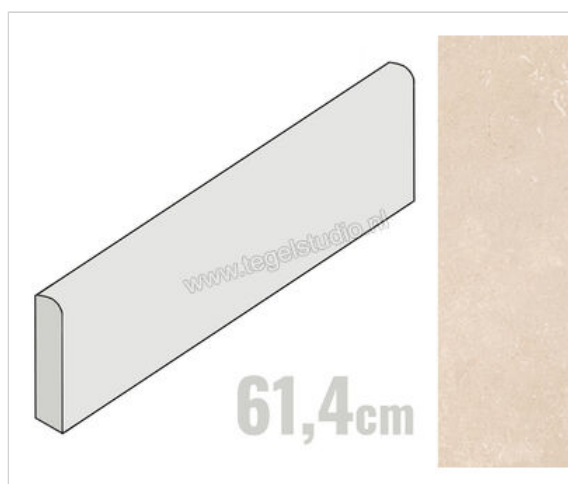

Fioranese Pietraviva Rosato 6.8x61.4 cm Plint Mat Gestructureerd Naturale

**5,95 €/Stuk**

Verpakkingseenheid 26 Stuk (26 Stuks)

Artikelnummer	PVB618
Fabrikant	Fioranese
Serie	Pietraviva
Kleur	Rosato
Formaat	6.8x61.4cm
EAN nummer	8021359113656
Soort	Plint
Materiaal	Porcellanato
Structuur	Gestructureerd
Uitstraling	Mat
Kleurspel	V3
Oppervlaktefinish	Naturale
Vorstbestendig	Ja
Gerectificeerd	Ja
Gewicht	0,84 KG/Stuk
Stuks per pakket	26
Bestel-/levertijd	Levertijd 10-15 werkdagen, verzendentijd 5-7 werkdagen
Sortering	1
Slipweerstand	R9