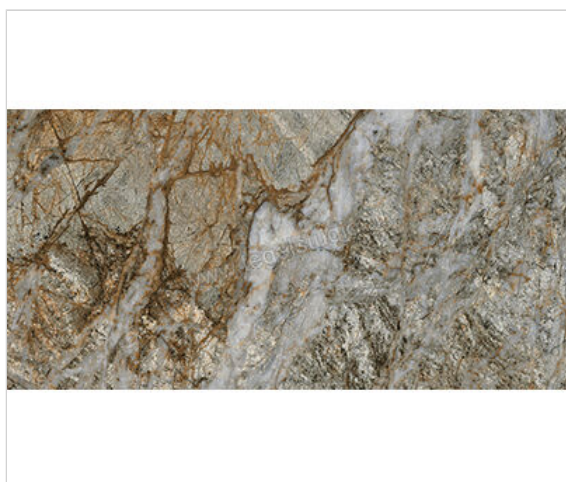

Fioranese The Blend Grey Blue Stone 60.4x120.8 cm Vloertegel / Wandtegel Matt Vlak Naturale

**66,95 €/m<sup>2</sup>**

Verpakkingseenheid 1.46 m<sup>2</sup> (2 Stuks)

<b>Artikelnummer</b>	GCS626R
<b>Fabrikant</b>	Fioranese
<b>Serie</b>	The Blend
<b>Kleur</b>	Grey Blue Stone
<b>Formaat</b>	60.4x120.8cm
<b>Dikte</b>	0,9 cm
<b>EAN nummer</b>	8021359207560
<b>Soort</b>	Vloertegel
<b>Materiaal</b>	Porcellanato
<b>Structuur</b>	Vlak
<b>Uitstraling</b>	Matt
<b>Kleurspel</b>	V3
<b>Oppervlaktefinish</b>	Naturale
<b>Vorstbestendig</b>	Ja
<b>Gerectificeerd</b>	Ja
<b>Gewicht</b>	19,52 KG/m <sup>2</sup>
<b>Stuks per pakket</b>	2
<b>Stuks per pallet</b>	72
<b>Bestel-/levertijd</b>	Levertijd 10-15 werkdagen, verzendentijd 5-7 werkdagen
<b>Sortering</b>	1
<b>Slipweerstand</b>	R10
	Vlak Matt Naturale