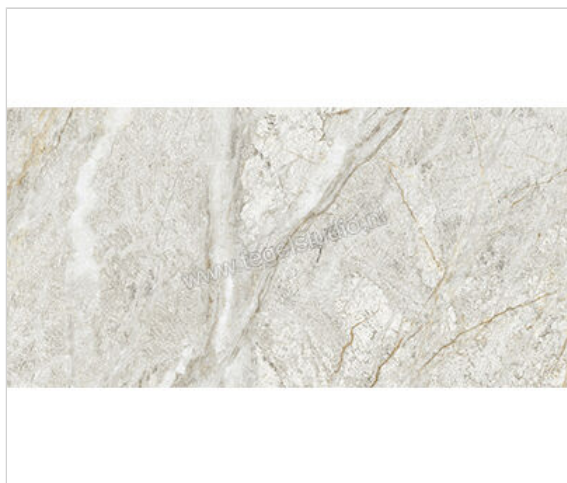

Fioranese The Blend White Stone 60.4x120.8 cm Vloertegel / Wandtegel Matt Vlak Naturale

**66,95 €/m²**Verpakkingseenheid 1.46 m² (2 Stuks)

Artikelnummer	GCS621R
Fabrikant	Fioranese
Serie	The Blend
Kleur	White Stone
Formaat	60.4x120.8cm
Dikte	0,9 cm
EAN nummer	8021359207539
Soort	Vloertegel
Materiaal	Porcellanato
Structuur	Vlak
Uitstraling	Matt
Kleurspel	V3
Oppervlaktefinish	Naturale
Vorstbestendig	Ja
Gerectificeerd	Ja
Gewicht	21,1 KG/m ²
Stuks per pakket	2
Stuks per pallet	72
Bestel-/levertijd	Levertijd 10-15 werkdagen, verzendentijd 5-7 werkdagen
Sortering	1
Slipweerstand	R10