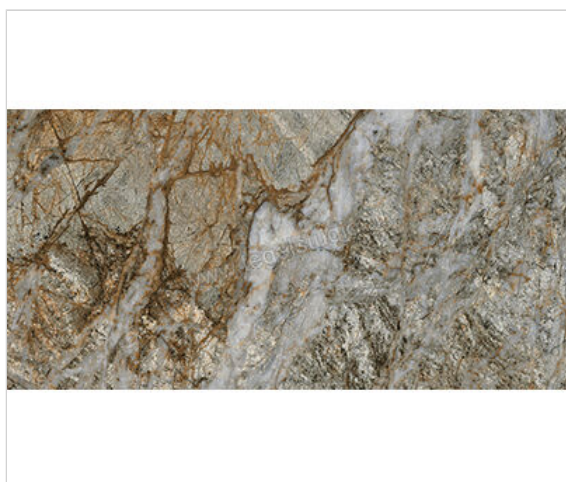

## Fioranese The Blend Grey Blue Stone 75x149.7 cm Vloertegel / Wandtegel Matt Vlak Naturale

**75,95 €/m<sup>2</sup>**Verpakkingseenheid 1.1227 m<sup>2</sup> (1 Stuks)

<b>Artikelnummer</b>	GCS716R
<b>Fabrikant</b>	Fioranese
<b>Serie</b>	The Blend
<b>Kleur</b>	Grey Blue Stone
<b>Formaat</b>	75x149.7cm
<b>Dikte</b>	0,9 cm
<b>EAN nummer</b>	8021359208529
<b>Soort</b>	Vloertegel
<b>Materiaal</b>	Porcellanato
<b>Structuur</b>	Vlak
<b>Uitstraling</b>	Matt
<b>Kleurspel</b>	V3
<b>Oppervlaktefinish</b>	Naturale
<b>Vorstbestendig</b>	Ja
<b>Gerectificeerd</b>	Ja
<b>Gewicht</b>	20,62 KG/m <sup>2</sup>
<b>Stuks per pakket</b>	1
<b>Stuks per pallet</b>	25
<b>Bestel-/levertijd</b>	Levertijd 10-15 werkdagen, verzendentijd 5-7 werkdagen
<b>Sortering</b>	1
<b>Slipweerstand</b>	R10
	Vlak Matt Naturale